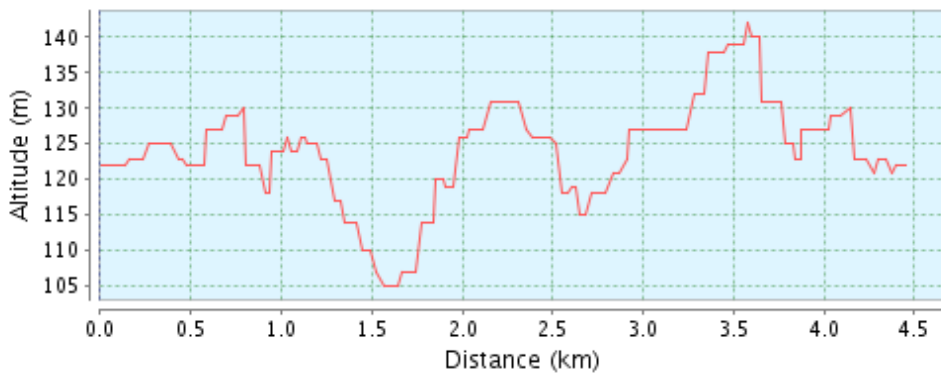

 **REITWEG KLÄRWERKRUNDE VON THESWING - 4,45 KM - RUNDKURS**

Deutschland , 33824 Werther (Westfalen), Gütersloh, Nordrhein-Westfalen

STRECKE IST NICHT ÖFFENTLICH, KANN NUR VON MIR ANGESCHAUT WERDEN

Grafiken ©2011, Kartendaten ©2011 -

Höhendifferenz

37 Meter (Höhe von 105 Meter bis 142 Meter)

Gesamtanstieg: 55 Meter, Gesamtabstieg: 55 Meter

Koordinaten des Startpunktes

Breitengrad: N 52°05.127' / N 52°5'07.678" / N +52.0854662

Längengrad: E 8°24.149' / E 8°24'08.970" / E +8.40249180

Koordinaten des Endpunktes

Breitengrad: N 52°05.128' / N 52°5'07.688" / N +52.0854690

Längengrad: E 8°24.145' / E 8°24'08.704" / E +8.40241800