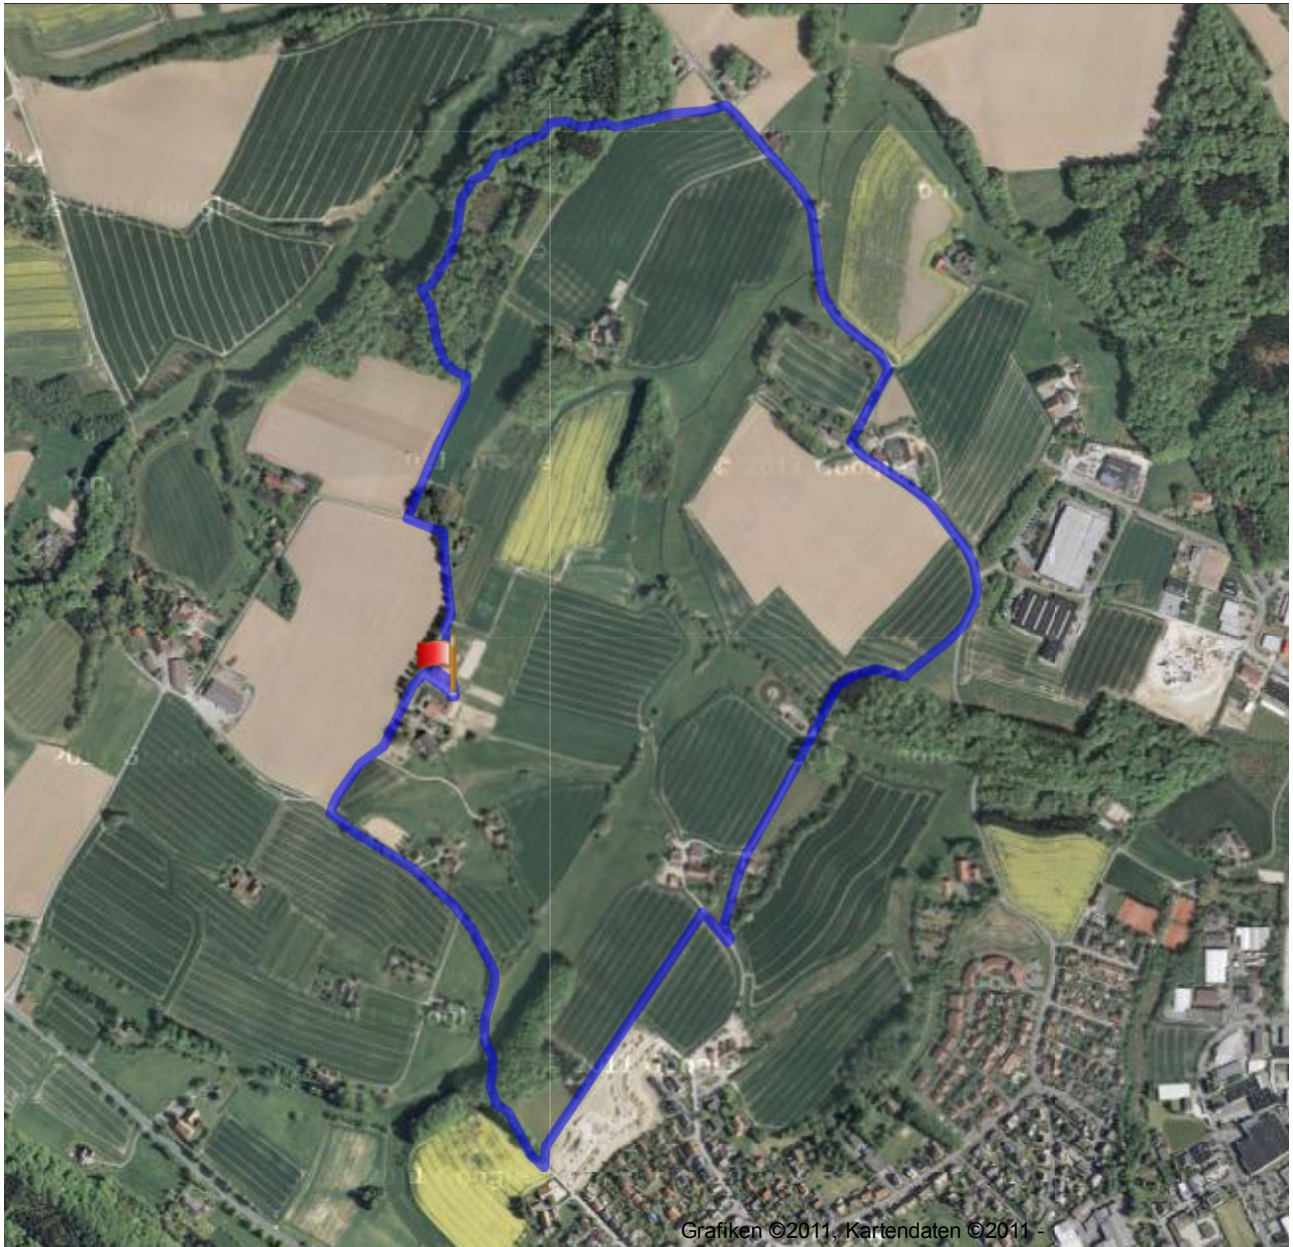

 **REITWEG KLÄRWERKRUNDE VON THESWING - 4,45 KM - RUNDKURS**

Deutschland , 33824 Werther (Westfalen), Gütersloh, Nordrhein-Westfalen

STRECKE IST NICHT ÖFFENTLICH, KANN NUR VON MIR ANGESCHAUT WERDEN

Grafiken ©2011, Kartendaten ©2011 -

Höhendifferenz

37 Meter (Höhe von 105 Meter bis 142 Meter)

Gesamtanstieg: 55 Meter, Gesamtabstieg: 55 Meter

Koordinaten des Startpunktes

Breitengrad: N 52°05.127' / N 52°5'07.678" / N +52.0854662

Längengrad: E 8°24.149' / E 8°24'08.970" / E +8.40249180

Koordinaten des Endpunktes

Breitengrad: N 52°05.128' / N 52°5'07.688" / N +52.0854690

Längengrad: E 8°24.145' / E 8°24'08.704" / E +8.40241800