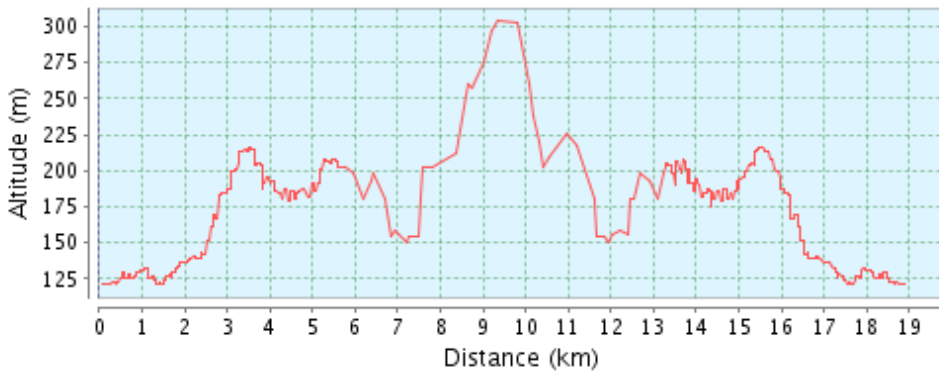

 **REITWEG RUND UM DEN EGGERG VON THESWING - 17,18 KM - RUNDKURS**

Deutschland , 33824 Werther (Westfalen), Gütersloh, Nordrhein-Westfalen

**STRECKE IST NICHT ÖFFENTLICH, KANN NUR VON MIR ANGESCHAUT WERDEN**

### Höhendifferenz

183 Meter (Höhe von 121 Meter bis 304 Meter)  
Gesamtanstieg: 423 Meter, Gesamtabstieg: 423 Meter

### Koordinaten des Startpunktes

Breitengrad: N 52°05.123' / N 52°5'07.393" / N +52.0853871  
Längengrad: E 8°24.144' / E 8°24'08.671" / E +8.40240865

### Koordinaten des Endpunktes

Breitengrad: N 52°05.124' / N 52°5'07.464" / N +52.0854068  
Längengrad: E 8°24.139' / E 8°24'08.352" / E +8.40232014