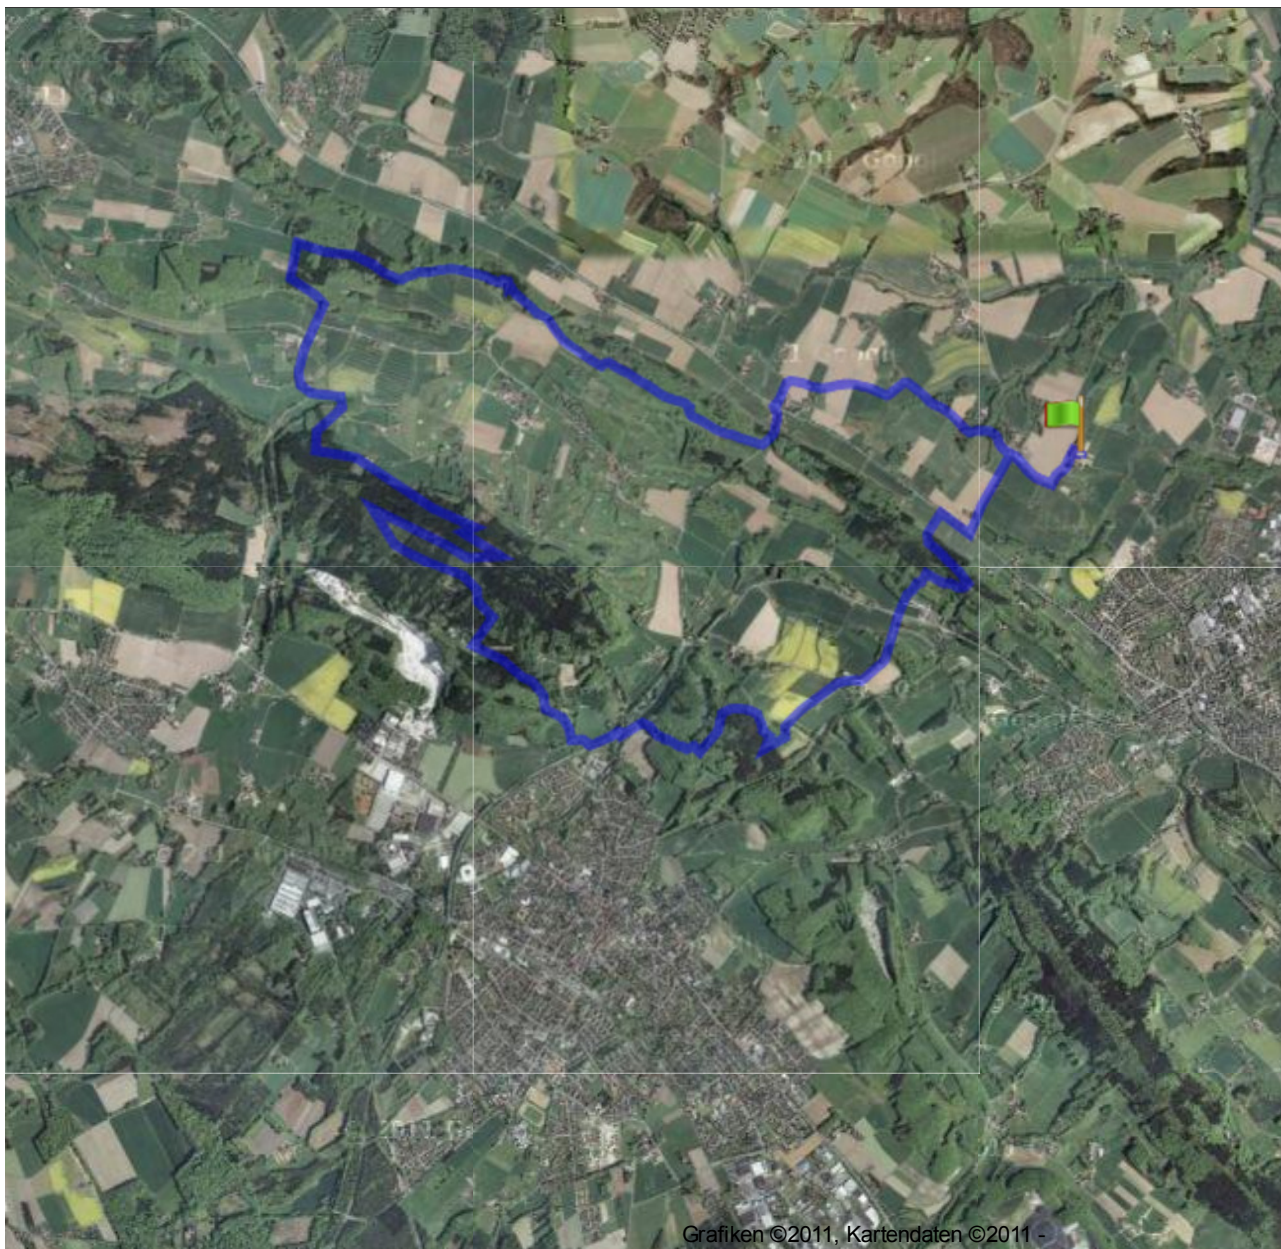

 **REITWEG RUND UM DEN EGGERG VON THESWING - 17,18 KM - RUNDKURS**

Deutschland , 33824 Werther (Westfalen), Gütersloh, Nordrhein-Westfalen

**STRECKE IST NICHT ÖFFENTLICH, KANN NUR VON MIR ANGESCHAUT WERDEN**

### Höhendifferenz

183 Meter (Höhe von 121 Meter bis 304 Meter)  
Gesamtanstieg: 423 Meter, Gesamtabstieg: 423 Meter

### Koordinaten des Startpunktes

Breitengrad: N 52°05.123' / N 52°5'07.393" / N +52.0853871  
Längengrad: E 8°24.144' / E 8°24'08.671" / E +8.40240865

### Koordinaten des Endpunktes

Breitengrad: N 52°05.124' / N 52°5'07.464" / N +52.0854068  
Längengrad: E 8°24.139' / E 8°24'08.352" / E +8.40232014